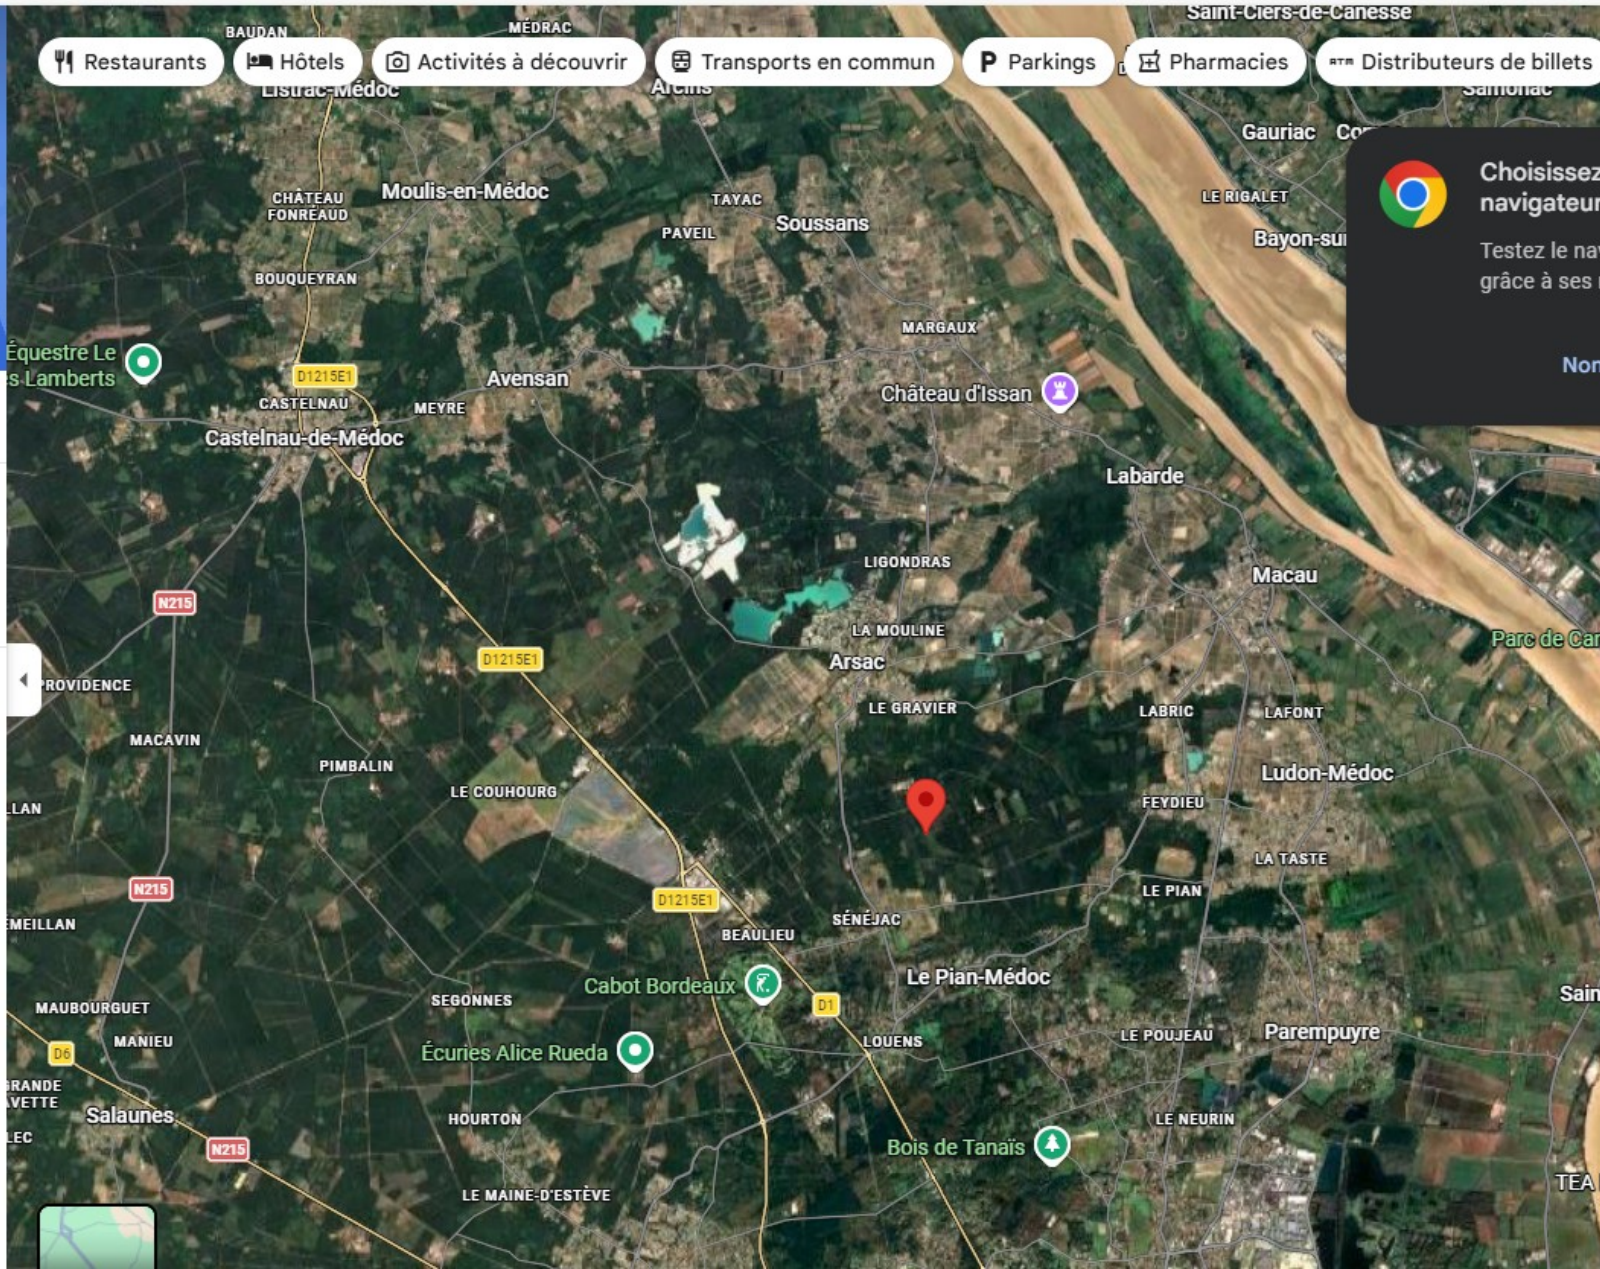

44°58'27.5"N 0°40'48.0"W

44°58'27.5"N 0°40'48.0"W

Itinéraires Enregistrer À proximité Envoyer vers un téléphone Partager

- X8F9+PXH Arsac
- Ajouter un lieu manquant
- Ajouter votre établissement

Exploitez tout le potentiel de Google Maps

Se connecter

- Restaurants
- Hôtels
- Activités à découvrir
- Transports en commun
- Parkings
- Pharmacies
- Distributeurs de billets

Choisissez navigateur

Testez le nav grâce à ses n

Non,